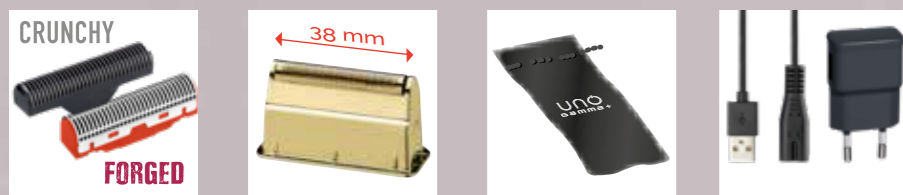

- Lamina Gold Titanium ipoallergenica e ultrasottile per finitura a zero, ideale anche per le pelli più sensibili.
- Batteria agli ioni di litio, offre il doppio del tempo di funzionamento standard.
- Ricarica rapida con cavo USB.
- Funzionamento con cavo o cordless.
- Design leggero, ergonomico ed elegante.
- Include lama FORGED, lama CRUNCHY, lamina gold titanium aggiuntiva e sacchetto da viaggio.

- Ultra-thin, hypo-allergenic Gold Titanium foils for zero finishes, ideal even for the most sensitive skin.
- Lithium-ion battery delivers twice the standard runtime.
- Rapid USB recharging.
- Corded or cordless operation.
- Lightweight, ergonomic, sleek design.
- Includes Forged Cutter, Crunchy Cutter, extra gold titanium foil and travel bag.