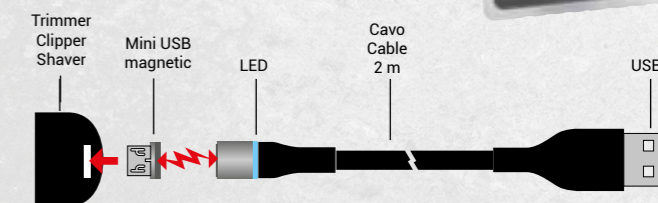

CAVO DI RICARICA MAGNETICO

MAGNETIC POWER CORD

- fornito con 2 connettori magnetici Mini USB al alta tenuta.
- Cavo lungo 2 metri antiarrotolamento.
- Facile connessione anche con una sola mano.
- Il LED segnala che il cavo è in tensione.
- L'aggancio magnetico rotondo facilita la ricarica ed evita rotture e danneggiamenti.
- Ideale per trimmer, clipper e rasoi Gamma+ con attacco mini USB.

- Includes 2 ultra-firm round magnetic pins Mini USB.
- 2 m long power cord with heavy duty anti-roll-up and anti-tangle technology.
- One-handed operation allows effortless charging connectivity.
- LED light indicator turns on when charging.
- Round magnetic pin facilitates charging and prevents damages and failures.
- Ideal for trimmers, clippers, and shavers featuring a mini USB port.

Codice Code	Lunghezza Length
ACVMAGTOBAR	2 m