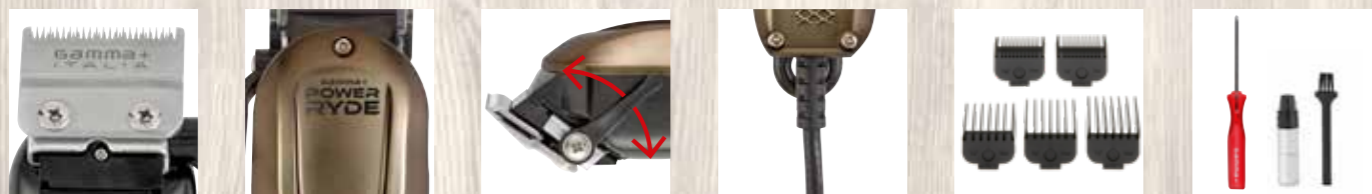

Accessori e Ricambi: vedi pag. 21 / Accessoires and Replacement: see page 21

CLIPPER PROFESSIONALE  
A FILO CON MOTORE  
MAGNETICO

PROFESSIONAL  
CORDED CLIPPER  
WITH MAGNETIC MOTOR

- Lama FADE da 45mm in acciaio giapponese di alta qualità.
- Lama mobile DEEP STEEL INOX.
- Potente motore magnetico professionale.
- Leva "freestyle" per la regolazione continua del taglio.
- Cavo professionale di 3 metri e pratico anello di sostegno.
- Set 5 pettini magnetici intercambiabili da 1,5 a 13 mm.
- Kit di pulizia e manutenzione con cacciavite per regolazione.

- 45 mm FADE blade made of high quality Japanese steel.
- Cutting blade DEEP STEEL INOX.
- Powerful professional magnetic motor.
- Floating lever to adjust cutting continuously.
- Professional 3 m cord with a handy hook.
- Set of 5 different magnetic combs: 1,5 to 13 mm.
- Cleaning and maintenance kit with mini screwdriver for regulation.