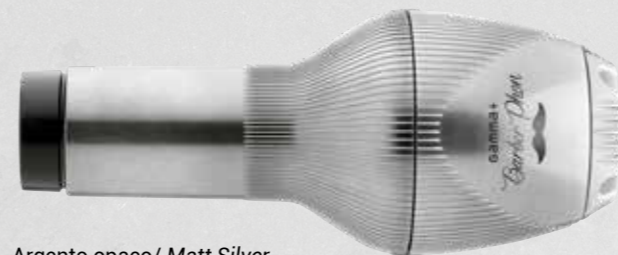

Argento opaco/ Matt Silver
PAG55BARBER240